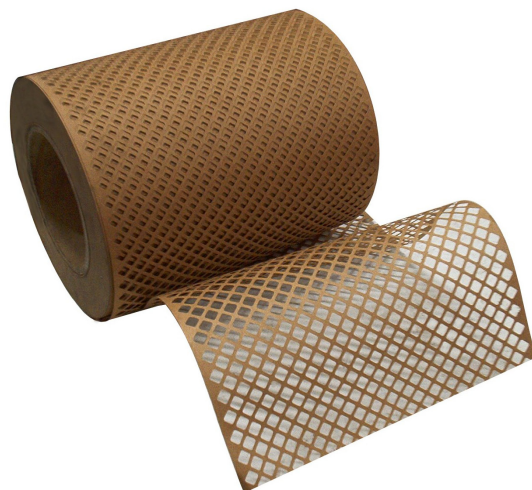

## Carta

Nella tabella riportiamo i tipi di carta disponibili:

DESCRIZIONE	ALTEZZA (mm)	METRI
RETE KRAFT GR 200/MQ. ROMBO	80	500
RETE KRAFT GR 200/MQ. ROMBO	200	500
RETE KRAFT GR 200/MQ. ROMBO	220	500
RETE KRAFT GR 200/MQ. ROMBO	250	500
RETE KRAFT GR 200/MQ. ROMBO	285	500
RETE KRAFT GR 200/MQ. ROMBO	300	500
RETE KRAFT GR 200/MQ. ROMBO	310	500
RETE KRAFT GR 200/MQ. ROMBO	320	500
RETE KRAFT GR 200/MQ. ROMBO	330	500
RETE IN FIBRA DI VETRO GR 120/MQ.	250	400
RETE IN FIBRA DI VETRO GR 120/MQ.	285	400
RETE IN FIBRA DI VETRO GR 120/MQ.	295	400
RETE IN FIBRA DI VETRO GR 120/MQ.	300	400
RETE IN FIBRA DI VETRO GR 120/MQ.	310	400
RETE IN FIBRA DI VETRO GR 120/MQ.	320	400